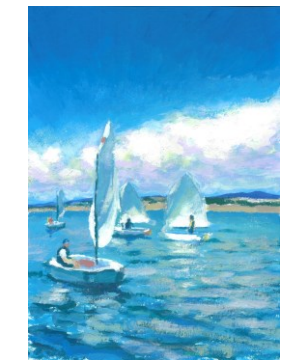

VILANOVA: ESCOLA DE VELA
2020.- Acrílic sobre paper.- 28x21