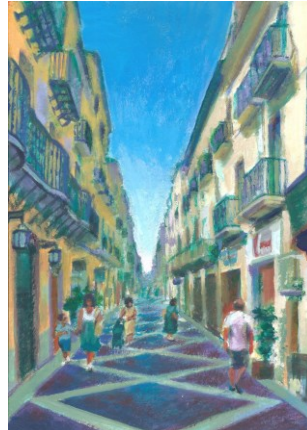

JULEN W

VILANOVA: RAMBLA i MONUMENT A MACIÀ
2020.- Acrílic sobre paper.- 21x28

PASSÍFAE i PLATJA
2020.- Acrílic sobre paper.- 21x28

COSTA DEL GARRAF: ELS COLLS
2020.- Acrílic sobre paper.- 21x28

PESCANT DE MATINADA
2019.- Acrílic sobre paper.- 21x28

LA GELTRÚ: Plaça ASSUMPCIÓ
2019.- Acrílic sobre paper.- 21x28

LA GELTRÚ: EL DRAC TIGRE
2019.- Acrílic sobre paper.- 28x21

VILANOVA: CARRER ESSLÉSIA
2020.- Acrílic sobre paper.- 28x21

VILANOVA: CARRER CAPUTXINS
2020.- Acrílic sobre paper.- 28x21